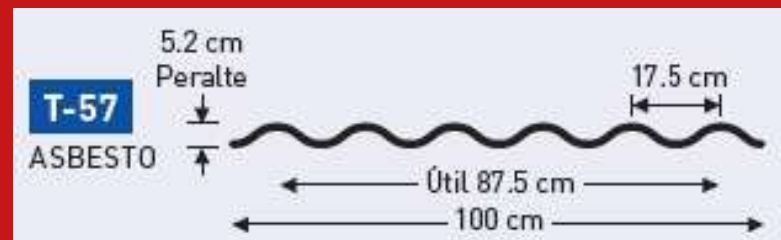

Poliacryl G10

Perfil: Asbesto

ANCHO

LARGO

1.00

x

2.44

3.05

3.66

4.27

4.88

6.10

7.32

**GARANTÍA
10 AÑOS**

Espesor
1.2 mm

Color
Blanco