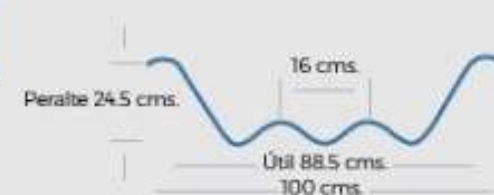

Asbesto

Policarbonato Celular

Perfil: Liso

ANCHO

LARGO

**GARANTÍA
15 AÑOS**

		2.44
		3.05
1.22	x	3.66
1.83		4.88
2.10		6.10
		7.32
		8.54
		12.20

Colores