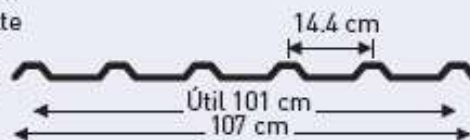

Lámina Ecológica

Perfil: Asbesto

ANCHO   **LARGO**

1.15	x	1.83
		2.20
		2.44
		2.60
		3.05

Color

- Gris

Espesor

6.0 mm +/-

Medidas de línea

- 2.44 y 3.05

Medidas sobrepedido

- 1.83, 2.20, 2.60 y 3.05

Material sobrepedido

ANALAM
UN ESCUDO
PARA TU TECHO

Lámina de Opalit

Perfil: T81

ANCHO

LARGO

1.07

X

2.44

3.05

3.66

4.27

4.88

5.50

6.10

7.32

**GARANTÍA
3 AÑOS**

Color

• Gris

Peso

8 onzas

T-81
R-101

2.4 cm
Peralte

Material sobrepedido