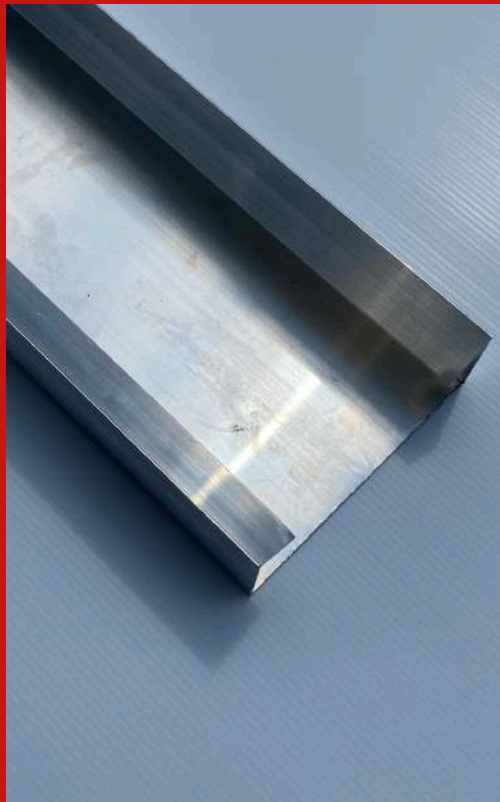

7.32

Perfil U

3.66

Perfil H Mordaza

7.32

Ángulo de aluminio

1x1"x6.10 mts

Calibre 30